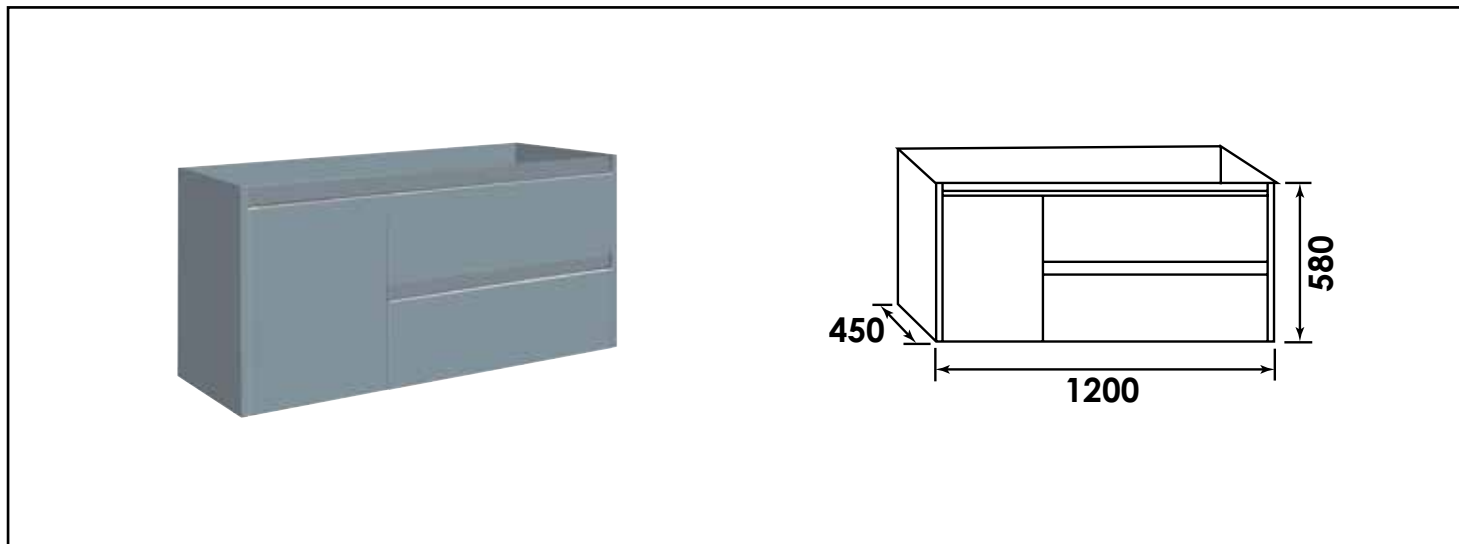

Référence : **401512028**

BLOC MEUBLE À SUSPENDRE BOSTON - LARG. 120 CM - BLEU BLEUET

CARACTÉRISTIQUES

Caisson complet à suspendre finition Bleu Bleuét
 Dimensions : Largeur : 120cm x Profondeur : 45cm x Hauteur : 58cm
 Corps de meuble avec vide sanitaire
 Structure du caisson (façade et corps) en panneaux de particules revêtu MDF, épaisseur : 16mm
 2 tiroirs et 1 porte en panneau de particules à ouverture totale et fermeture amortie
 Poignées en aluminium chromé
 2 points de fixation murale
 Accessoires en options : pieds réglables en hauteur : de 29 à 31cm
 Livré pré-monté, sans robinetterie, sans visserie de fixation murale, sans vidage, sans plan vasque, sans miroir
 Fabrication européenne
 Norme PEFC
 Ecotaxe en sus